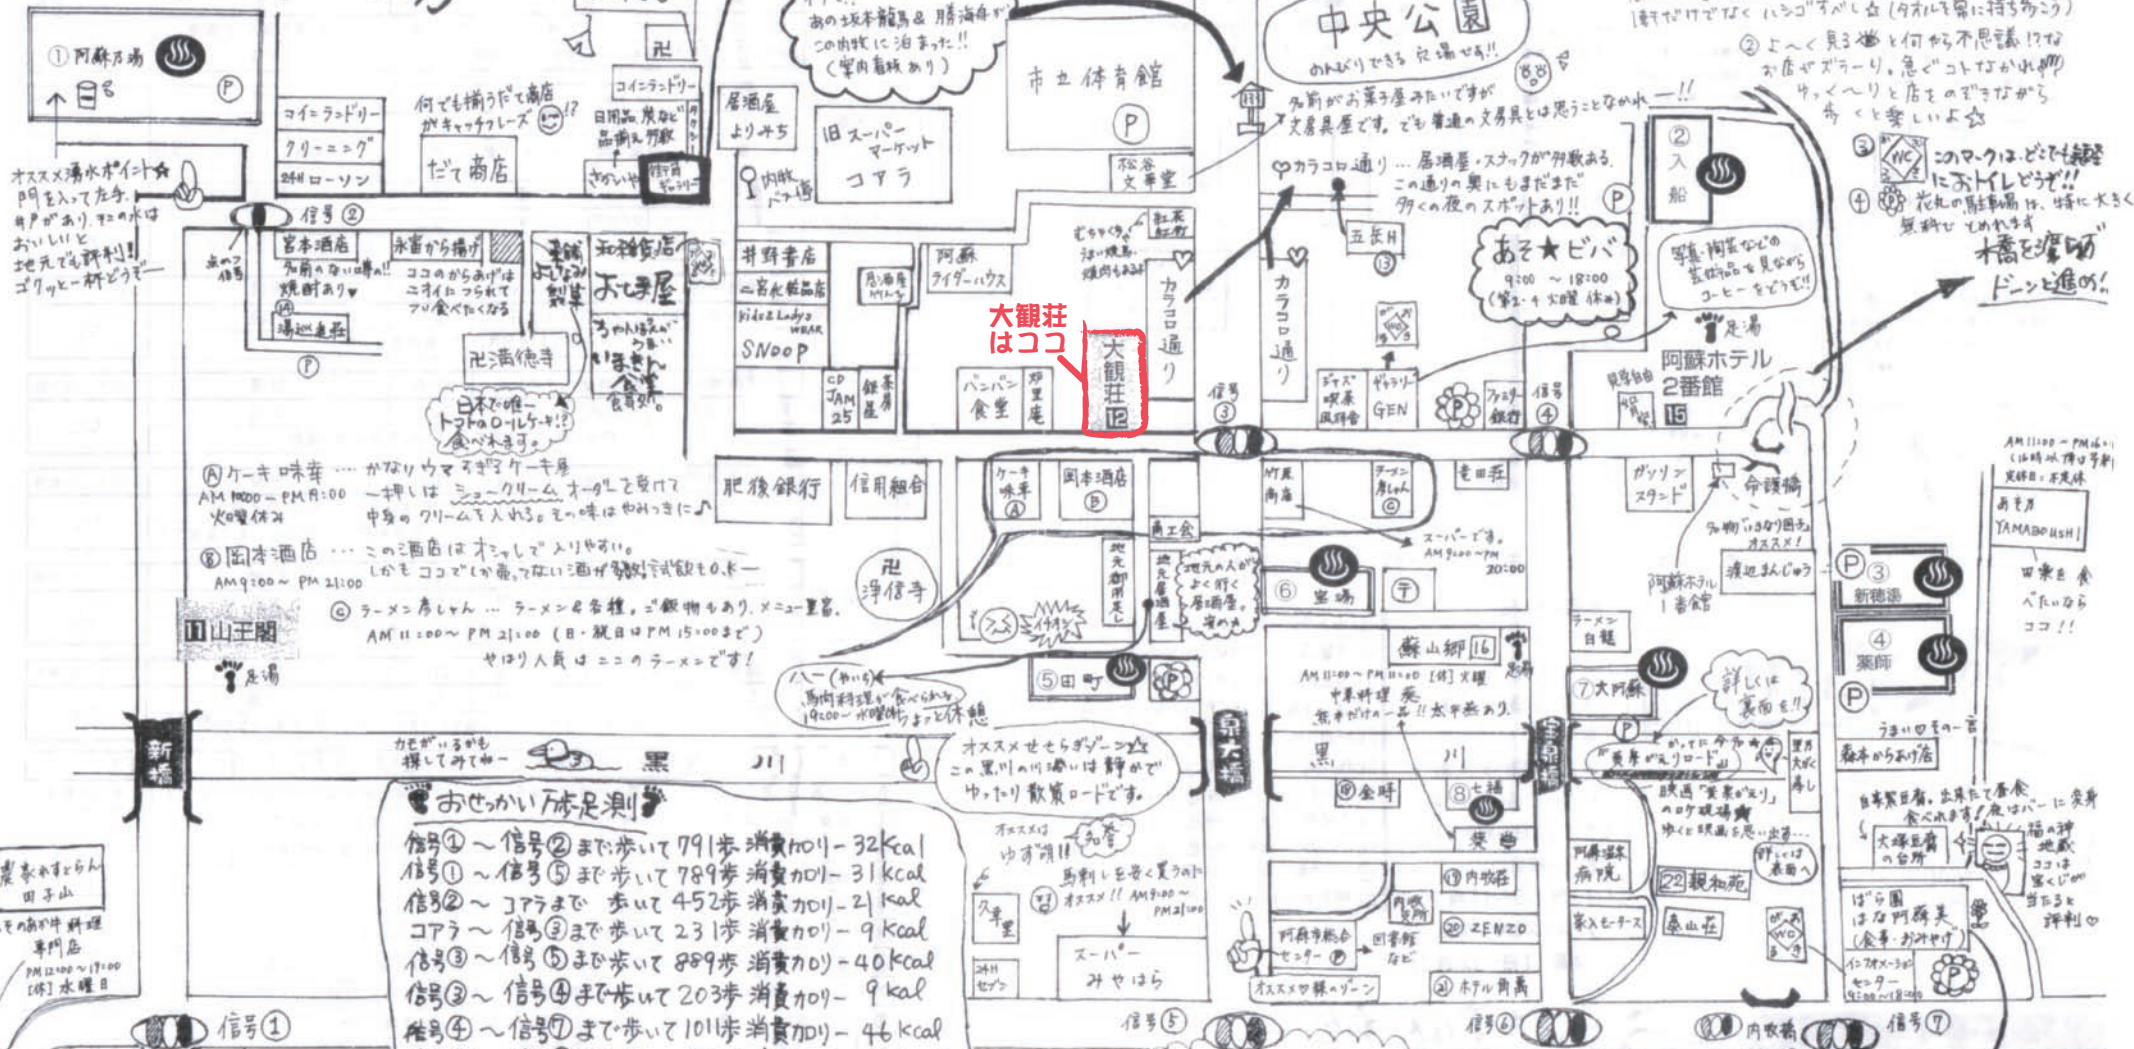

内牧温泉

さんさくっコ

～町をぐる!! 人をぐる!! 湯をぐる!!

オス×(大) 田んぼ"ソ"ン☆
見渡す限り 田んぼ! 田んぼ! =大自然のリア!
舟輪山も目の前! 女性大のロケーション!

ゆくりゆくりと思われ祭具!!
自分のお気に入りポイントを見つけよう!
POINT!
まちを歩くポイント!!

① 阿蘇三太
↑ 目
② 阿蘇温泉
③ 阿蘇ライオン

④ 阿蘇温泉
⑤ 阿蘇ライオン
⑥ 阿蘇温泉
⑦ 阿蘇ライオン

⑧ 阿蘇温泉
⑨ 阿蘇ライオン
⑩ 阿蘇温泉
⑪ 阿蘇ライオン

⑫ 阿蘇温泉
⑬ 阿蘇ライオン
⑭ 阿蘇温泉
⑮ 阿蘇ライオン

⑯ 阿蘇温泉
⑰ 阿蘇ライオン
⑱ 阿蘇温泉
⑲ 阿蘇ライオン

⑳ 阿蘇温泉
㉑ 阿蘇ライオン
㉒ 阿蘇温泉
㉓ 阿蘇ライオン

㉔ 阿蘇温泉
㉕ 阿蘇ライオン
㉖ 阿蘇温泉
㉗ 阿蘇ライオン

㉘ 阿蘇温泉
㉙ 阿蘇ライオン
㉚ 阿蘇温泉
㉛ 阿蘇ライオン

阿蘇三太
阿蘇ライオン

阿蘇温泉
阿蘇ライオン